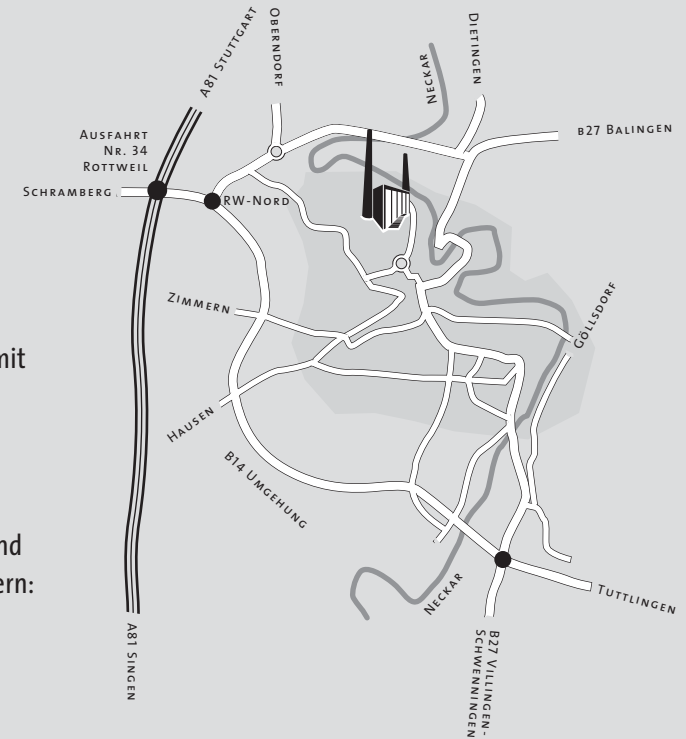

A81 von Stuttgart
Ausfahrt 34 Rottweil / Zimmern o. R.
Umgehung Richtung Rottweil

Erste Ausfahrt Rottweil-Nord/
Oberndorf/Balingen
Den Wegweisern Gewerbepark Neckartal
folgen.

Im Gewerbepark ca. 100m links nach der
ehemaligen Pforte steht das Kraftwerk (mit
zwei riesigen Schornsteinen)

Infotelefon 0741-9 42 49-0

Von Balingen, Villingen-Schwenningen und
Tuttlingen folgen Sie bitte den Wegweisern: