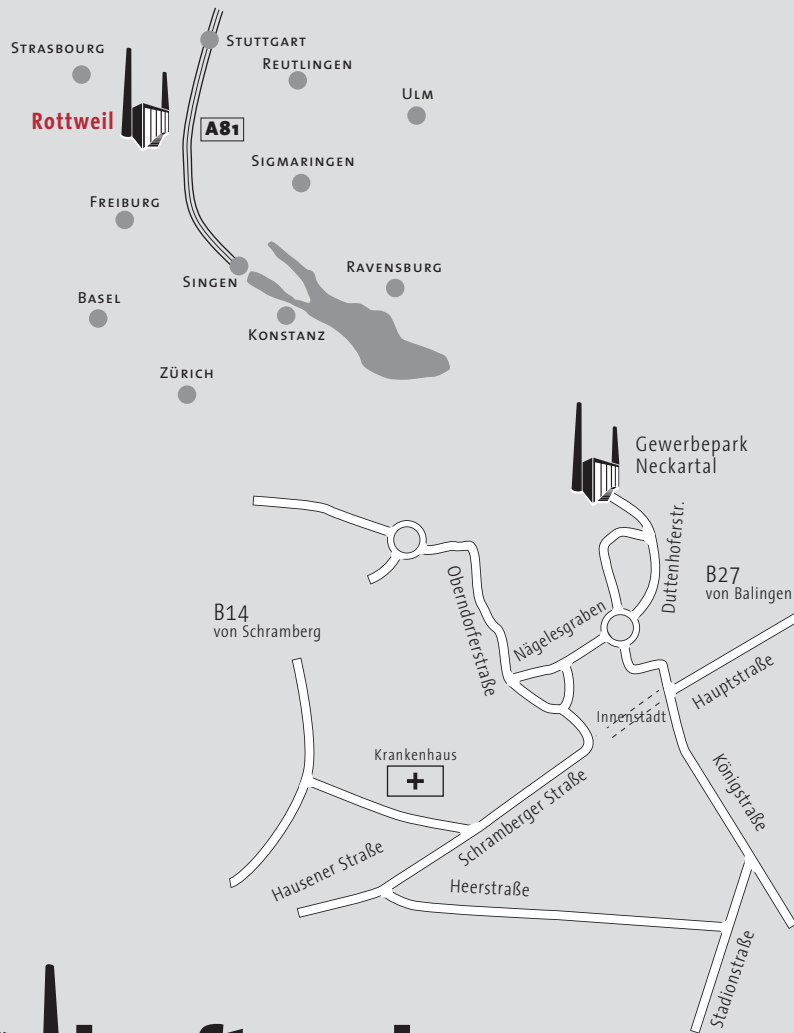

# Ihr Weg zum Kraftwerk im Gewerbepark Neckartal Rottweil

A81 von Stuttgart  
Ausfahrt 34 Rottweil / Zimmern o. R.  
Umgehung Richtung Rottweil

Erste Ausfahrt Rottweil-Nord/  
Oberndorf/Balingen  
Den Wegweisern Gewerbepark Neckartal  
folgen.

Im Gewerbepark ca. 100m links nach der  
ehemaligen Pforte steht das Kraftwerk (mit  
zwei riesigen Schornsteinen)

Infotelefon 0741-9 42 49-0

Von Balingen, Villingen-Schwenningen und  
Tuttlingen folgen Sie bitte den Wegweisern: