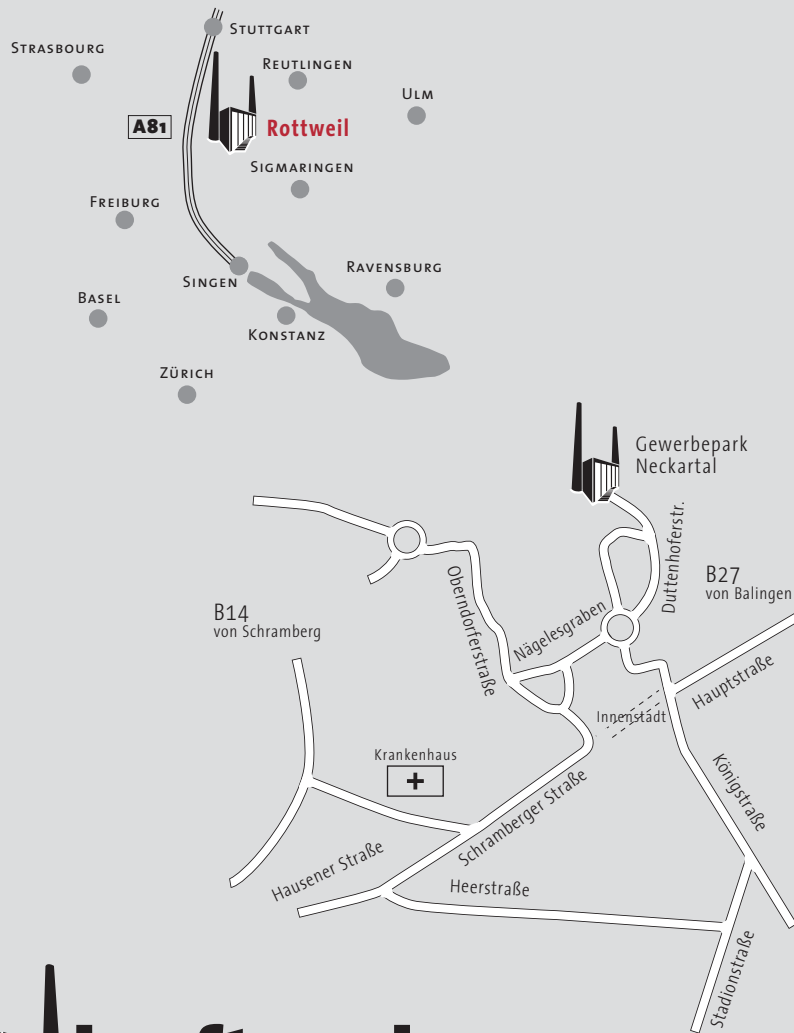

Ihr Weg zum Kraftwerk im Gewerbepark Neckartal Rottweil

A81 von Stuttgart
Ausfahrt 34 Rottweil / Zimmern o. R.
Umgehung Richtung Rottweil

Erste Ausfahrt Rottweil-Nord/
Oberndorf/Balingen
Den Wegweisern Gewerbepark Neckartal
folgen.

Im Gewerbepark ca. 100m links nach der
ehemaligen Pforte steht das Kraftwerk (mit
zwei riesigen Schornsteinen)

Infotelefon 0741-9 42 49-0

Von Balingen, Villingen-Schwenningen und
Tuttlingen folgen Sie bitte den Wegweisern: